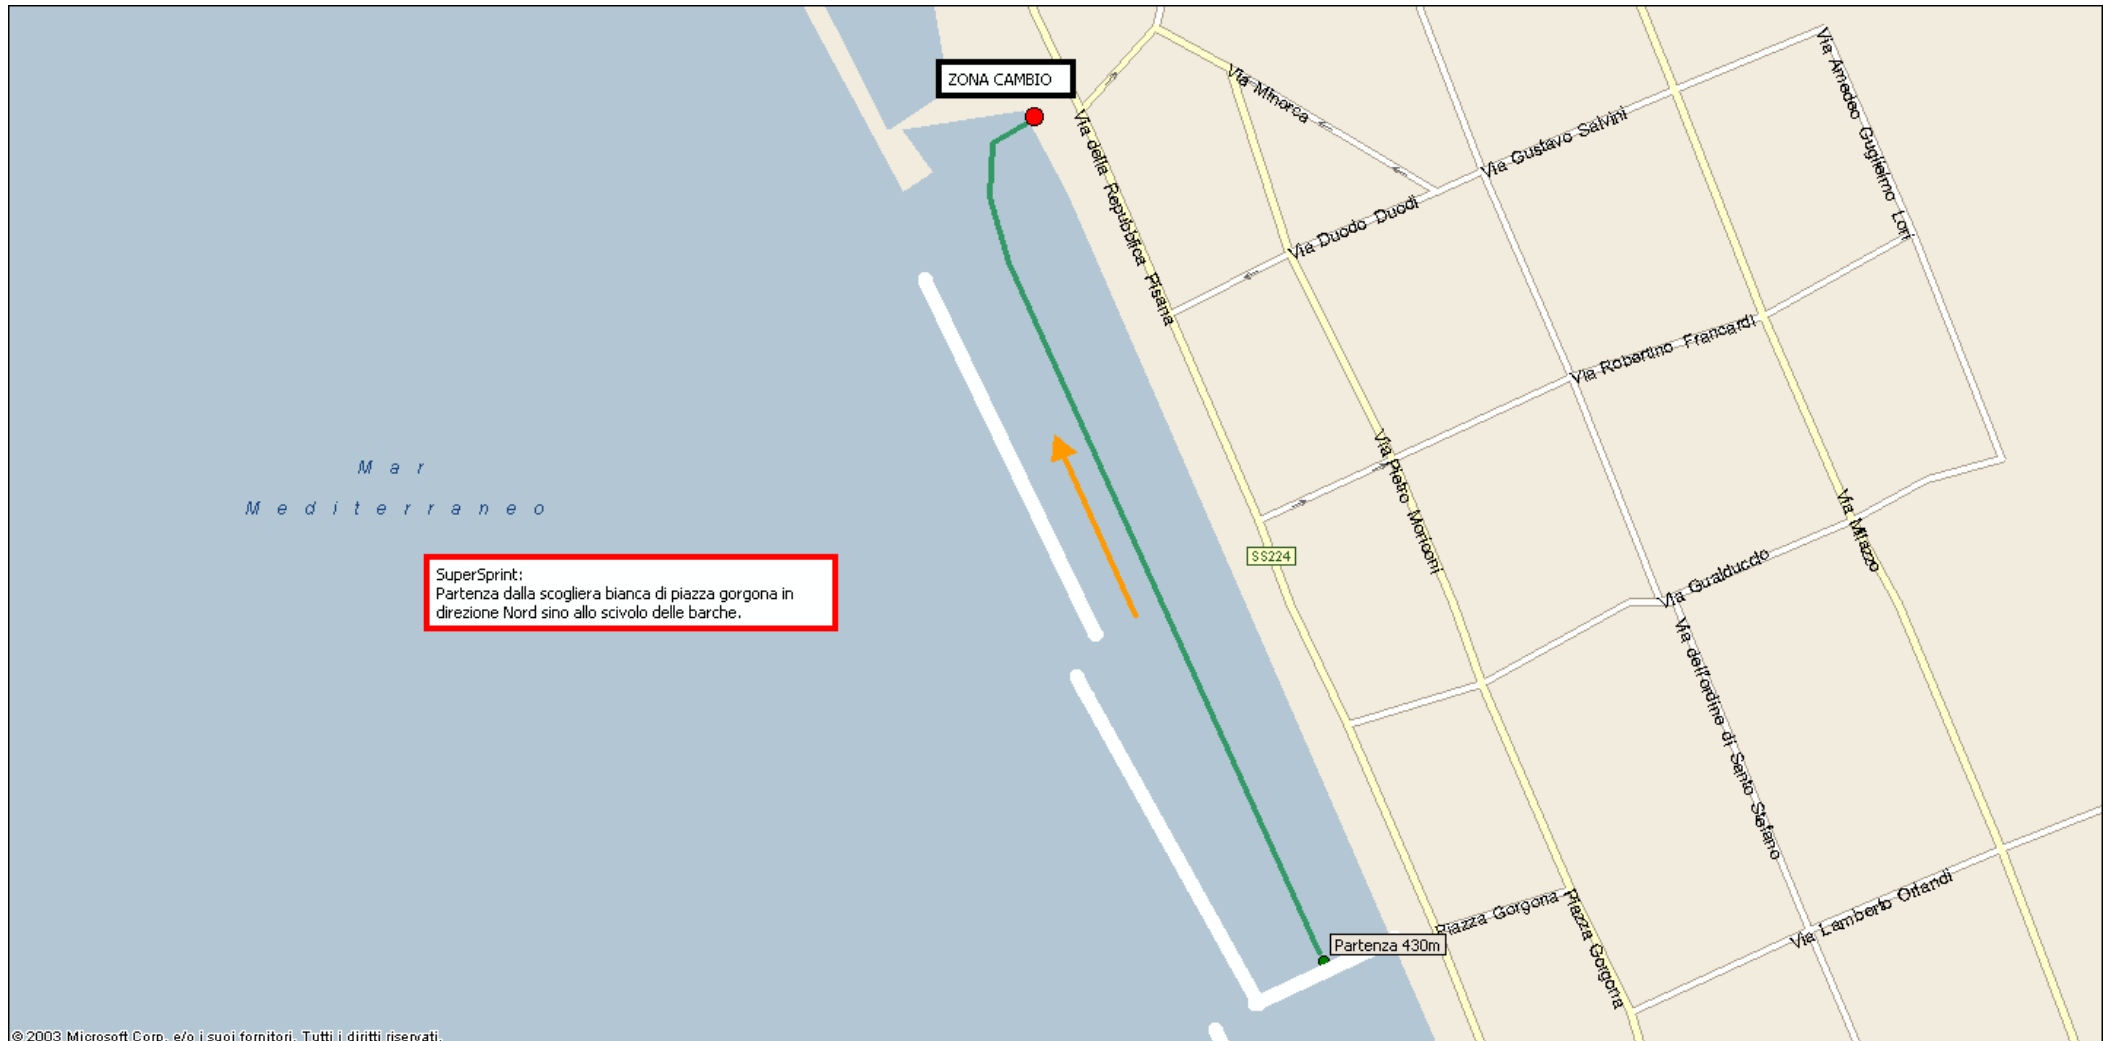

ICEMAN 2009 – Triathlon Supersprint Marina di Pisa – 4 gennaio - Percorso NATATORIO – 430m

© 2003 Microsoft Corp. e/o i suoi fornitori. Tutti i diritti riservati.

[www.1amistraltriathlon.it](http://www.1amistraltriathlon.it)